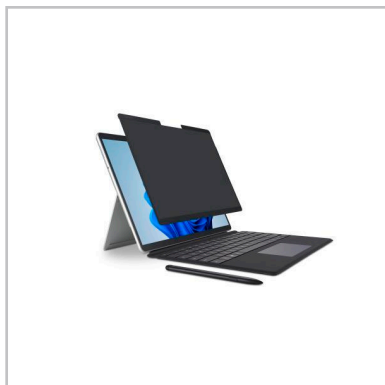

Description

- Conçu exclusivement pour la Surface Pro et fabriqué en collaboration avec Microsoft pour assurer la qualité, la forme, l'ajustement et la fonctionnalité les meilleurs qui soient.
- Le filtre se fixe aisément au cadre magnétique de la Surface Pro. Plus besoin d'adhésif qui pourrait endommager votre appareil et nécessiterait une installation pénible.
- L'angle de vue limité restreint le champ de vision à ± 30 degrés. Ceci vous permet de protéger les informations confidentielles affichées à l'écran et d'empêcher toute personne non autorisée de les examiner, que vous soyez au bureau ou dans un lieu public.
- Grâce à la réduction de la lumière bleue, les rayons nocifs sont filtrés jusqu'à 22 %, ce qui réduit la fatigue visuelle et évite la perturbation de vos cycles de sommeil. Il est équipé d'un revêtement limitant les reflets et augmentant la clarté.
- Réversible, son côté mat réduit les reflets et les traces de doigts. L'autre face, brillante, offre une meilleure visibilité de l'écran.
- Compatible avec les commandes tactiles et le Surface Pen pour que vous continuiez de vous servir de votre Surface Pro comme d'habitude.
- Fourni avec un chiffon de nettoyage et une coque de protection évitant les rayures lorsqu'il n'est pas utilisé.

Détails du produit

Poids brut 0.21kg

Détails de l'UVC

Profondeur 385mm
Longueur 260mm
Hauteur 5mm
Poids brut 0.21kg
Code barres 085896517009
Quantité 0

Détails du PCB

Profondeur 400mm
Longueur 295mm
Hauteur 70mm
Poids brut 2.40kg
Code barres 50085896517004
Quantité 10

Logistiques

Minimum de commande 1